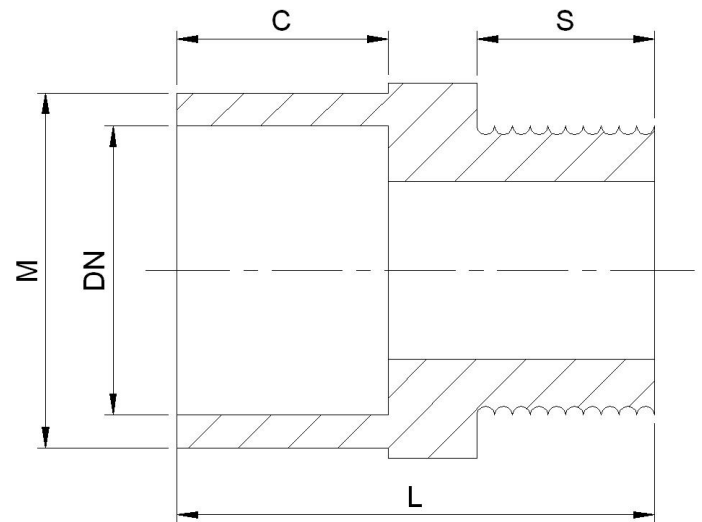

Adaptador Curto L/R CPVC

DN (pol)	Código	L	C	M	S	Peso Aprox. (kg)
DN (inch)	Code	L	C	M	S	Weight Approx. (Kg)
1/2"	9836005	48.0	22.6	30.4	19.1	0.10
3/4"	9836007	52.9	25.7	36.0	20.8	0.14
1"	9836010	60.7	29.0	44.0	24.7	0.19
1.1/4"	9836012	66.2	32.2	53.3	25.8	0.29
1.1/2"	9836015	69.7	35.4	60.1	25.8	0.34
2"	9836020	74.3	38.5	73.2	27.1	0.47
2.1/2"	9836025	89.1	44.8	88.7	35.8	1.17
3"	9836030	102.6	48.0	105.9	44.2	1.31
4"	9836040	111.3	57.6	133.4	43.8	2.36

Obs.: Todas medidas acima estão em milímetros (mm) , salvo indicação contrária.