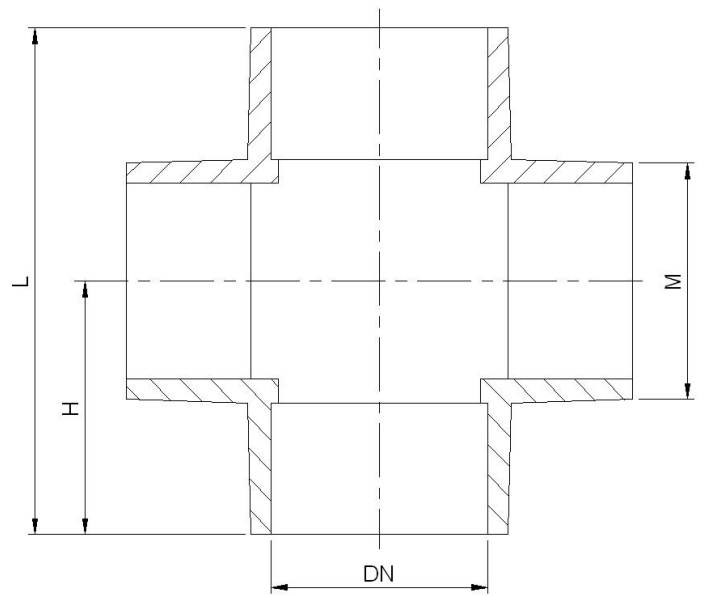

Cruzeta CPVC

DN (pol)	Código	M	H	L	Peso Aprox. (kg)
DN (inch)	Code	M	H	L	Weight Approx. (Kg)
1/2"	9820-005	30.1	37.3	74.6	0.05
3/4"	9820-007	35.7	42.0	84.1	0.10
1"	9820-010	43.6	53.9	107.9	0.20
1.1/4"	9820-012	53.1	60.3	120.6	0.30
1.1/2"	9820-015	60.3	67.4	134.9	0.40
2"	9820-020	75.4	76.2	152.4	0.62
2.1/2"	9820-025	87.3	87.3	174.6	0.95
3"	9820-030	126.2	100.8	180.1	1.35
4"	9820-040	133.3	123.8	247.6	2.35
6"	9820-060	188.9	271.4	542.9	9.25
8"	9820-080	246.0	301.6	603.2	16.85

Obs.: Todas medidas acima estão em milímetros (mm) , salvo indicação contrária.