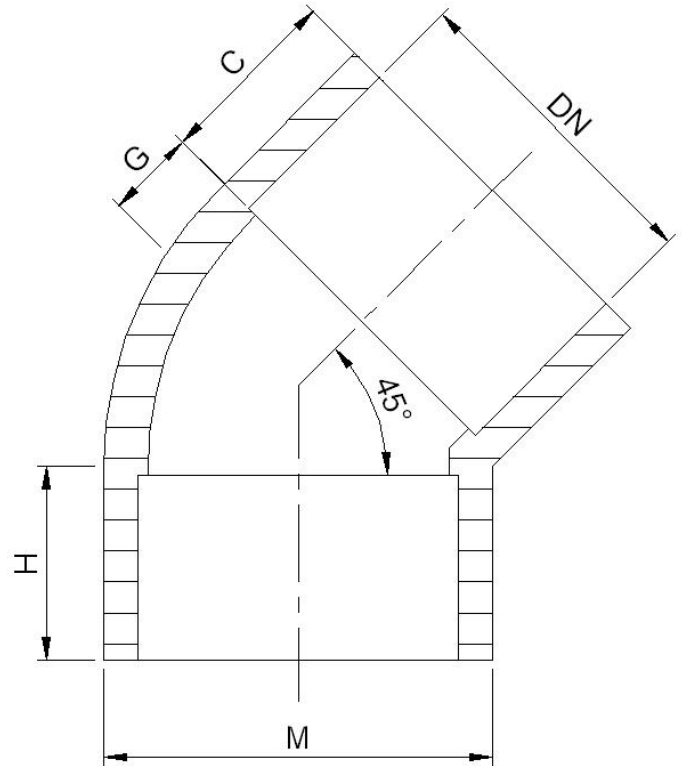

## Joelho 45° CPVC

DN (pol)	Código	C	M	H	G	Peso Aprox. (kg)
DN (inch)	Code	C	M	H	G	Weight Approx. (Kg)
1/2"	9817005	22.3	29.5	30.4	7.9	0.05
3/4"	9817007	25.9	35.8	34.3	8.4	0.07
1"	9817010	29.1	49.9	37.4	8.3	0.10
1.1/4"	9817012	28.6	52.8	42.1	10.0	0.16
1.1/2"	9817015	35.2	59.3	45.4	10.2	0.18
2"	9817020	38.2	72.2	50.8	12.6	0.31
2.1/2"	9817025	44.6	89.7	62.9	18.3	0.49
3"	9817030	47.8	105.4	68.6	20.7	0.64
4"	9817040	57.4	132.9	78.6	21.2	1.16
6"	9817060	76.9	194.3	116.2	39.2	4.24
8"	9817080	102.6	247.6	158.7	56.1	5.04
10"	9817100	139.7	304.8	205.9	66.2	9.07

**Obs.:** Todas medidas acima estão em milímetros (mm) , salvo indicação contrária.