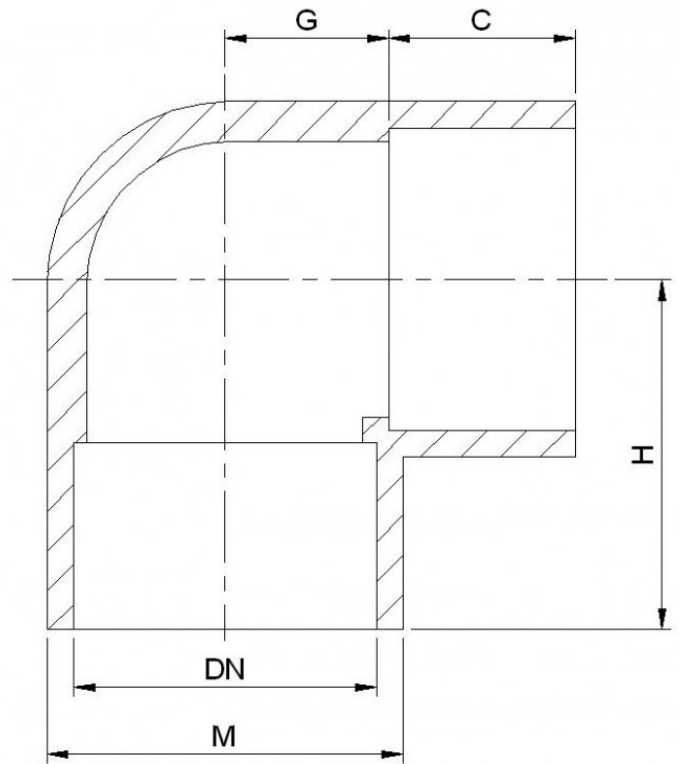

Joelho 90° PVC-U

DN (pol)	Código	C	M	H	G	Peso Aprox. (kg)
DN (inch)	Code	C	M	H	G	Weight Approx. (Kg)
1/2"	806005	22.6	27.9	36.7	13.9	0.04
3/4"	806007	25.9	35.5	42.8	16.8	0.06
1"	806010	29.0	43.1	49.2	20.1	0.10
1.1/4"	806012	32.2	53.8	54.8	22.5	0.17
1.1/2"	806015	35.5	56.8	60.9	25.4	0.20
2"	806020	38.7	74.0	71.2	32.4	0.32
2.1/2"	806025	45.1	89.8	83.7	38.6	0.57
3"	806030	49.1	106.5	95.1	46.0	0.85
4"	806040	57.5	136.5	117.4	59.9	1.47
6"	806060	76.8	192.4	165.8	92.0	4.99
8"	806080	104.7	248.9	218.4	113.6	7.14
10"	806100	139.7	309.8	285.7	146.0	20.40

Obs.: Todas medidas acima estão em milímetros (mm) , salvo indicação contrária.