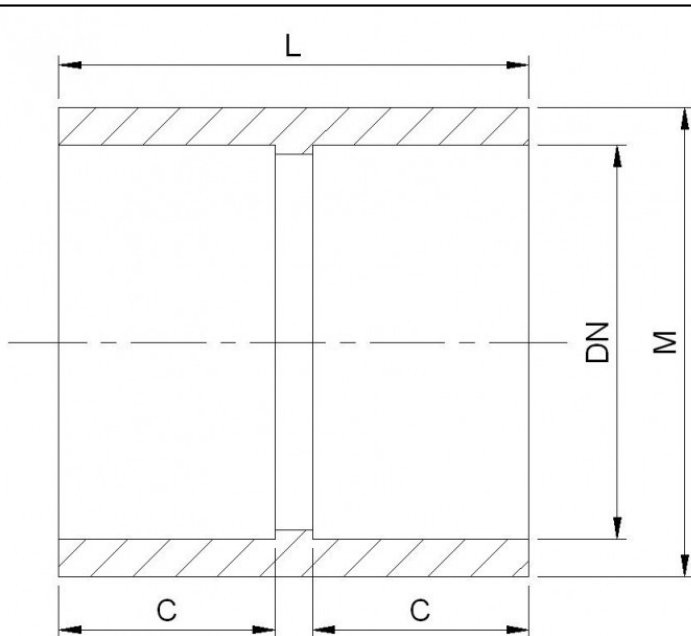

Luva PVC-U

DN (pol)	Código	L	C	M	Peso Aprox. (kg)
DN (inch)	Code	L	C	M	Weight Approx. (Kg)
1/2"	829005	48.7	22.8	30.2	0.03
3/4"	829007	55.1	26.2	30.5	0.05
1"	829010	60.8	29.0	44.4	0.07
1.1/4"	829012	67.8	32.5	53.5	0.11
1.1/2"	829015	74.0	35.5	60.1	0.14
2"	829020	80.5	39.0	72.2	0.20
2.1/2"	829025	95.3	45.2	89.3	0.37
3"	829030	102.2	48.2	105.6	0.56
4"	829040	121.8	57.8	132.9	0.96
6"	829060	160.3	76.7	198.3	3.16
8"	829080	244.4	115.3	245.7	3.54
10"	829100	369.8	146.0	303.2	6.80

Obs.: Todas medidas acima estão em milímetros (mm) , salvo indicação contrária.