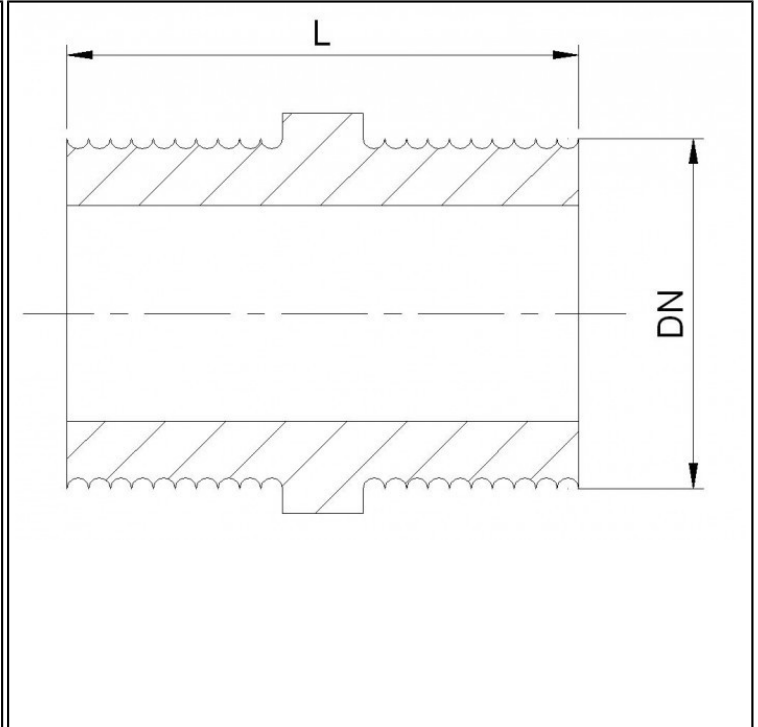

Niple PVC-U

DN (pol)	Código	L	Peso Aprox. (kg)
DN (inch)	Code	L	Weight Approx. (Kg)
1/2"	861079	22.6	0.02
3/4"	861105	25.3	0.03
1"	861134	28.7	0.05
1.1/4"	861171	32.2	0.07
1.1/2"	861214	35.3	0.10
2"	861252	38.3	0.17
2.1/2"	861292	45.0	0.23
3"	861340	48.3	0.41
4"	861423	57.7	0.54

Obs.: Todas medidas acima estão em milímetros (mm) , salvo indicação contrária.