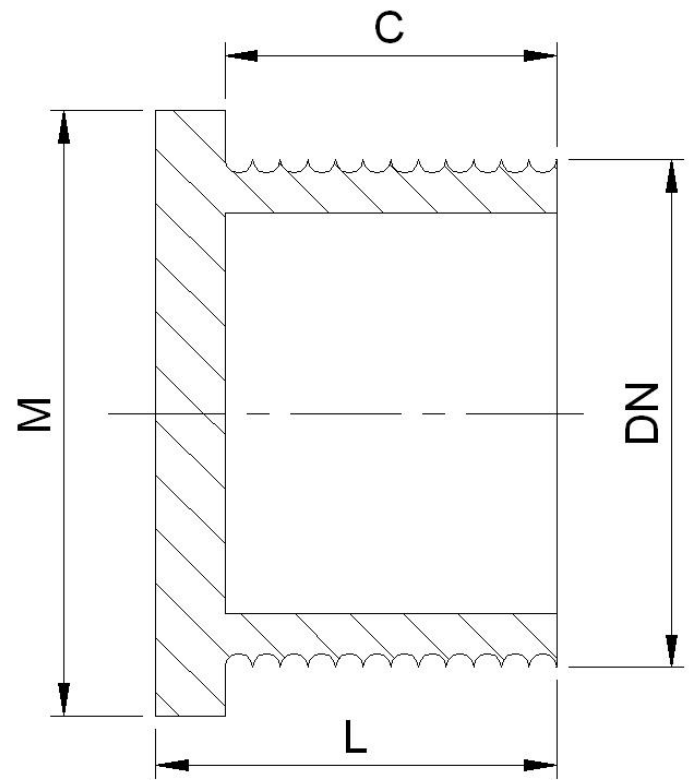

Plug CPVC

DN (pol)	C	M	L	Peso Aprox. (Kg)	Código
DN (inch)	C	M	L	Weight Approx. (Kg)	Code
1/2"	18.3	28.5	24.7	0.01	9850005
3/4"	19.1	35.0	26.6	0.02	9850007
1"	23.0	42.9	30.6	0.03	9850010
1.1/4"	25.5	52.2	36.4	0.05	9850012
1.1/2"	26.0	58.8	37.7	0.06	9850015
2"	25.7	71.4	36.6	0.09	9850020
2.1/2"	-----	-----	-----	0.12	9850025
3"	36.6	106.4	47.9	0.20	9850030
4"	43.7	129.3	53.4	0.30	9850040

Obs.: Todas medidas acima estão em milímetros (mm) , salvo indicação contrária.