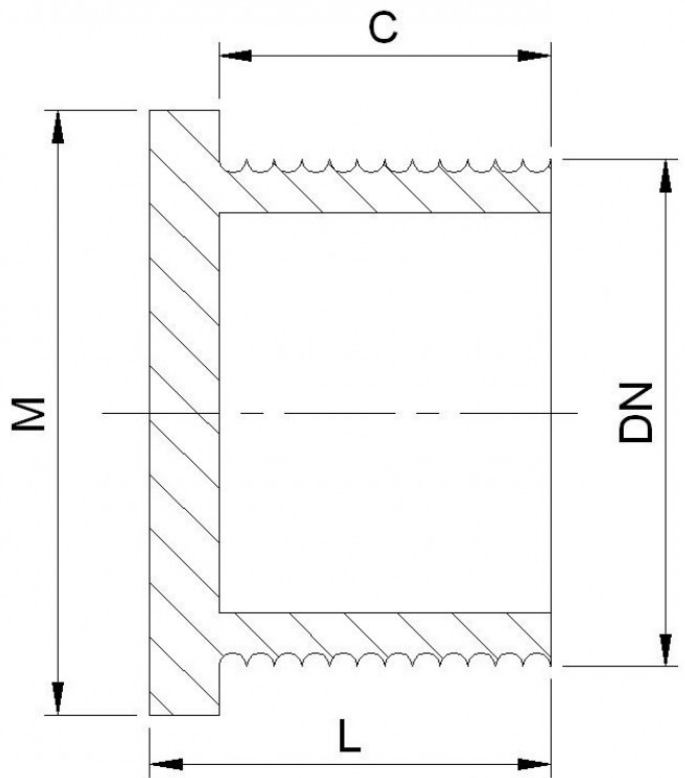

Plug PVC-U

DN (pol)	Código	C	M	L	Peso Aprox. (Kg)
DN (inch)	Code	C	M	L	Weight Approx. (Kg)
1/2"	850005	18.3	28.5	24.7	0.01
3/4"	850007	19.1	35.0	26.6	0.02
1"	850010	23.0	42.9	30.6	0.03
1.1/4"	850012	25.5	52.2	36.4	0.05
1.1/2"	850015	26.0	58.8	37.7	0.06
2"	850020	25.7	71.4	36.6	0.09
2.1/2"	850025	-----	-----	-----	0.12
3"	850030	36.6	106.4	47.9	0.20
4"	850040	43.7	129.3	53.4	0.30

Obs.: Todas medidas acima estão em milímetros (mm) , salvo indicação contrária.